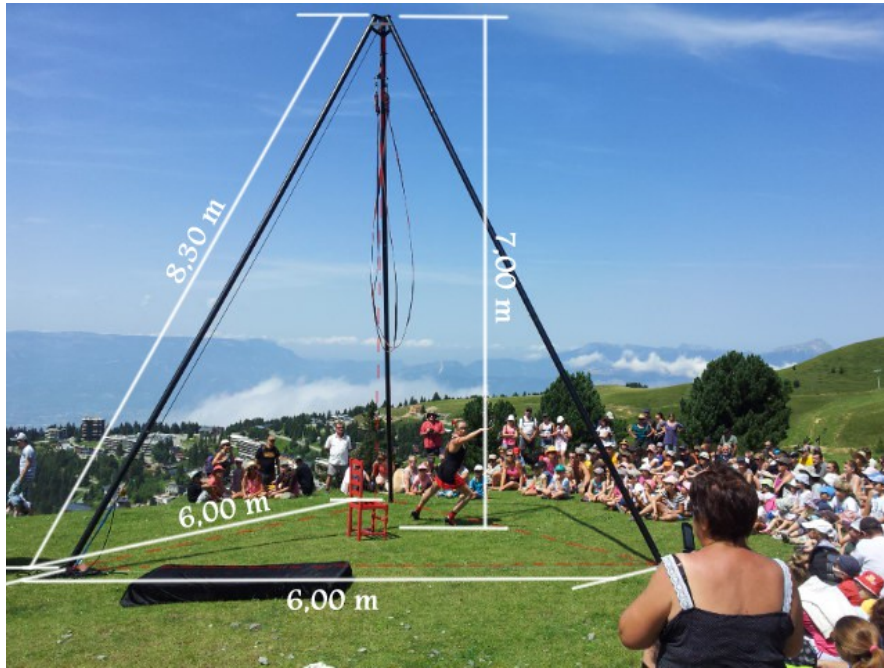

Fiche Technique

Portique trépiéd autonome (ne nécessitant pas de point d'ancrage au sol)

3 Personnes : 2 artistes, 1 administratrice

Durée du spectacle : 45 minutes

Aire de jeu : Sol plat

Hauteur : 7m

Largeur : 6m

Profondeur : 6m

Temps d'installation : 40 minutes

Temps de démontage : 40 minutes

Temps de préparation : 1 heure

Éclairage : Fourni par l'organisateur en fonction de l'heure du spectacle.

Son : nécessite un branchement de 220V sur scène.

Loge nécessaire avec clef et branchement électrique.

Accès véhicule (voiture) maximum à 40 mètres du lieu de spectacle.